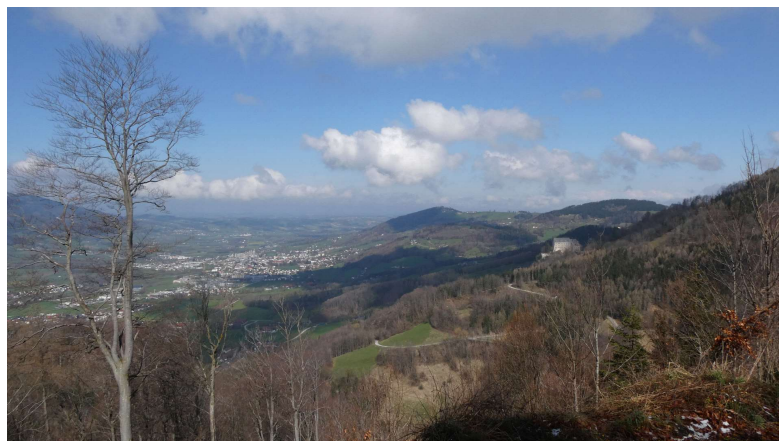

Bergwanderung

(Michldorf -Altpernstein)

**Hirschwaldstein 1095m - Zederbauernspitz 1082m -
Ochsenkogel 936m**

Samstag 13. Mai 2023

?? Keine Einkehrmöglichkeit ?? -- Jause und Getränke mitnehmen

Abfahrt : **8:00 Uhr Parkplatz Paurakirche Fahrgemeinschaften**

Anforderungen: Kondition für ca.2,5 h
ca. 450Hm↑

Auskunft : Anton Stangl 0677/615 40 380

Teilnahme auf eigene Gefahr

Veranstalter übernimmt keinerlei Haftung

Hinweis: gem. Datenschutz-Grundverordnung (EU-Verordnung Nr. 2016/679), Fotos der
Veranstaltung werden auf der Homepage www.naturfreunde-stadl-paura.at veröffentlicht.